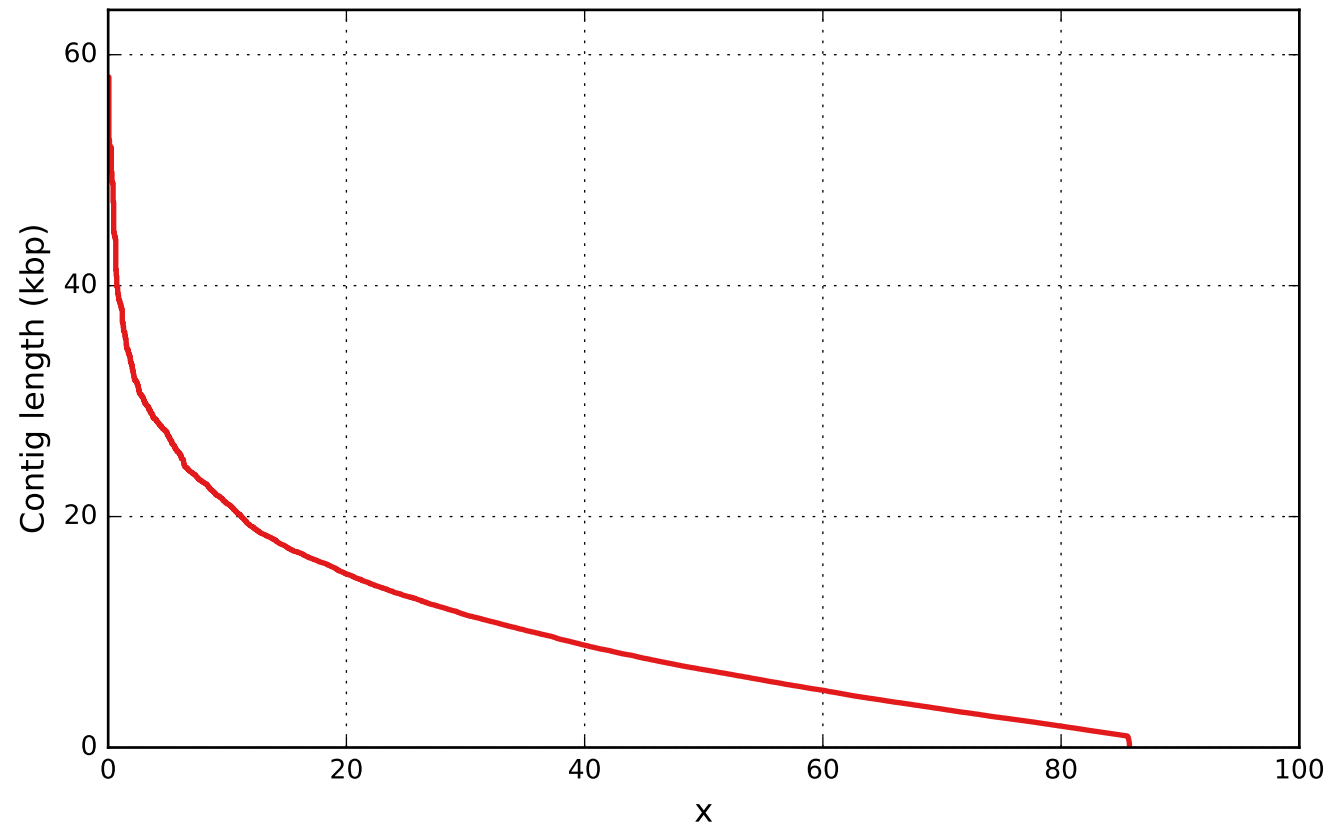

NGAx

— velvet-ctg